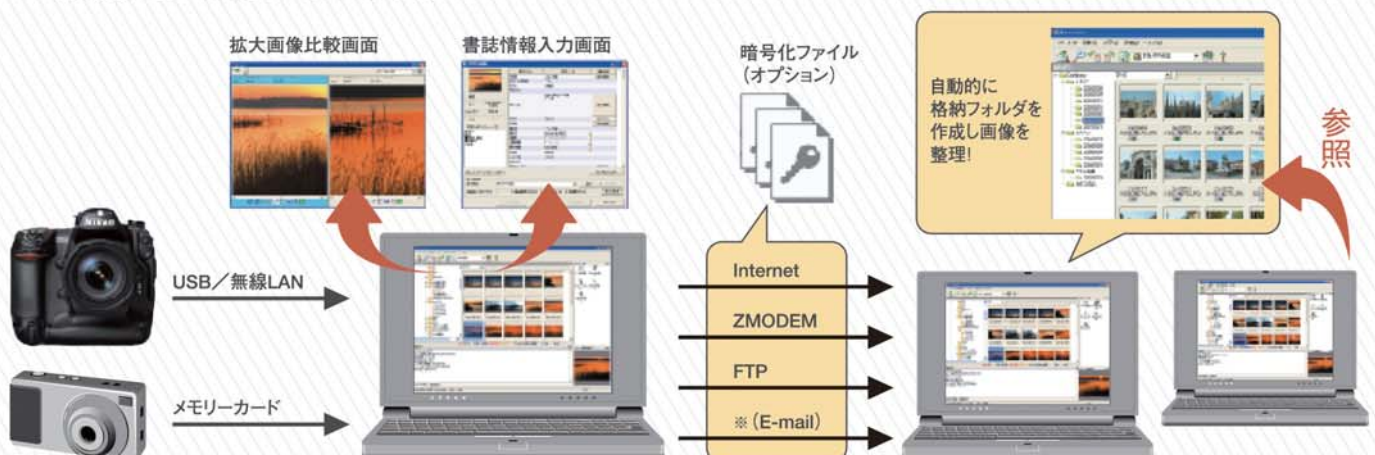

画像送信ソフトウェア

# PIXCRUISER<sup>®</sup>

ピックスクルーザー

ニコンシステムの画像伝送技術を集約した、  
デジタル画像参照&送信ソフトウェア。

- 取材現場や遠隔地から、パソコンを使って画像を送信できます。
- .NET Framework上で稼働する、インストーラ不要のソフトウェアです。
- 各機能をパーツとして用意しているので、必要な機能だけで構成することができ、拡張性にも優れています。

## 簡単送信機能を搭載

- 送信したい画像を送信アイコンにドロップするだけで画像を送信できます。
- 多彩な通信プロトコル、通信手段、送信形式に対応します。
- 画像ファイルの暗号化送信機能もご用意。(オプション)

選択 → 表示 → 送信

#### PIXCRUISER送信版

[入力・表示]

- 高速サムネイル画像表示
- 拡大画像の高速ページ送り/画像比較
- 属性画面の編集機能
  - ・テンプレートによる自動/手動入力機能
  - ・書誌入力項目の表示/非表示が可能。
  - 項目の順番も変更可能
- トリミング機能
- Photoshop出力
- イメージ検索 (オプション)
- 印刷機能 (オプション)

[送信]

- 通信プロトコル
  - ・インターネット
  - ・FTP (PPP, LAN)
  - ・E-mail (PPP, LAN)
  - ・ZMODEM
- 送信手段
  - ・ISDN
  - ・FOMA
  - ・PHS
  - ・携帯電話 (衛星携帯も含む)
  - ・一般公衆回線
  - ・無線LAN