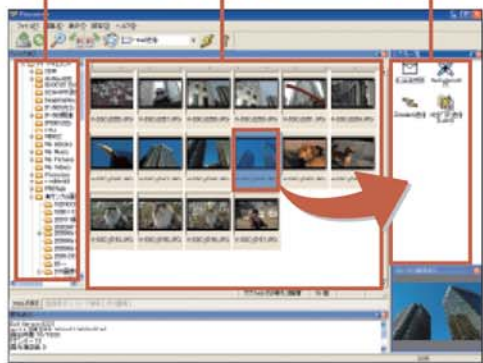

# PIXCRUISER<sup>®</sup>

ピックスクルーザー

ニコンシステムの画像伝送技術を集約した、  
デジタル画像参照&送信ソフトウェア。

- 取材現場や遠隔地から、パソコンを使って画像を送信できます。
- .NET Framework上で稼働する、インストーラ不要のソフトウェアです。
- 各機能をパーツとして用意しているので、必要な機能だけで構成することができ、拡張性にも優れています。

## 充実の基本機能&高速表示

- 画像が格納されているフォルダを指定すると、サムネイル画像が高速で表示されます。
- 拡大画像の高速でのページ送りが可能です。
- 拡大画面での画像比較が可能です。
- トリミング機能付き。  
「Photoshop」との連携も可能です。

## 簡単送信機能を搭載

- 送信したい画像を送信アイコンにドロップするだけで画像を送信できます。
- 多彩な通信プロトコル、通信手段、送信形式に対応します。
- 画像ファイルの暗号化送信機能もご用意。(オプション)

選択 → 表示 → 送信

#### PIXCRUISER送信版

[入力・表示]

- 高速サムネイル画像表示
- 拡大画像の高速ページ送り/画像比較
- 属性画面の編集機能
  - ・テンプレートによる自動/手動入力機能
  - ・書誌入力項目の表示/非表示が可能。
  - 項目の順番も変更可能
- トリミング機能
- Photoshop出力
- イメージ検索 (オプション)
- 印刷機能 (オプション)

[送信]

- 通信プロトコル
  - ・インターネット
  - ・FTP (PPP, LAN)
  - ・E-mail (PPP, LAN)
  - ・ZMODEM
- 送信手段
  - ・ISDN
  - ・FOMA
  - ・PHS
  - ・携帯電話 (衛星携帯も含む)
  - ・一般公衆回線
  - ・無線LAN